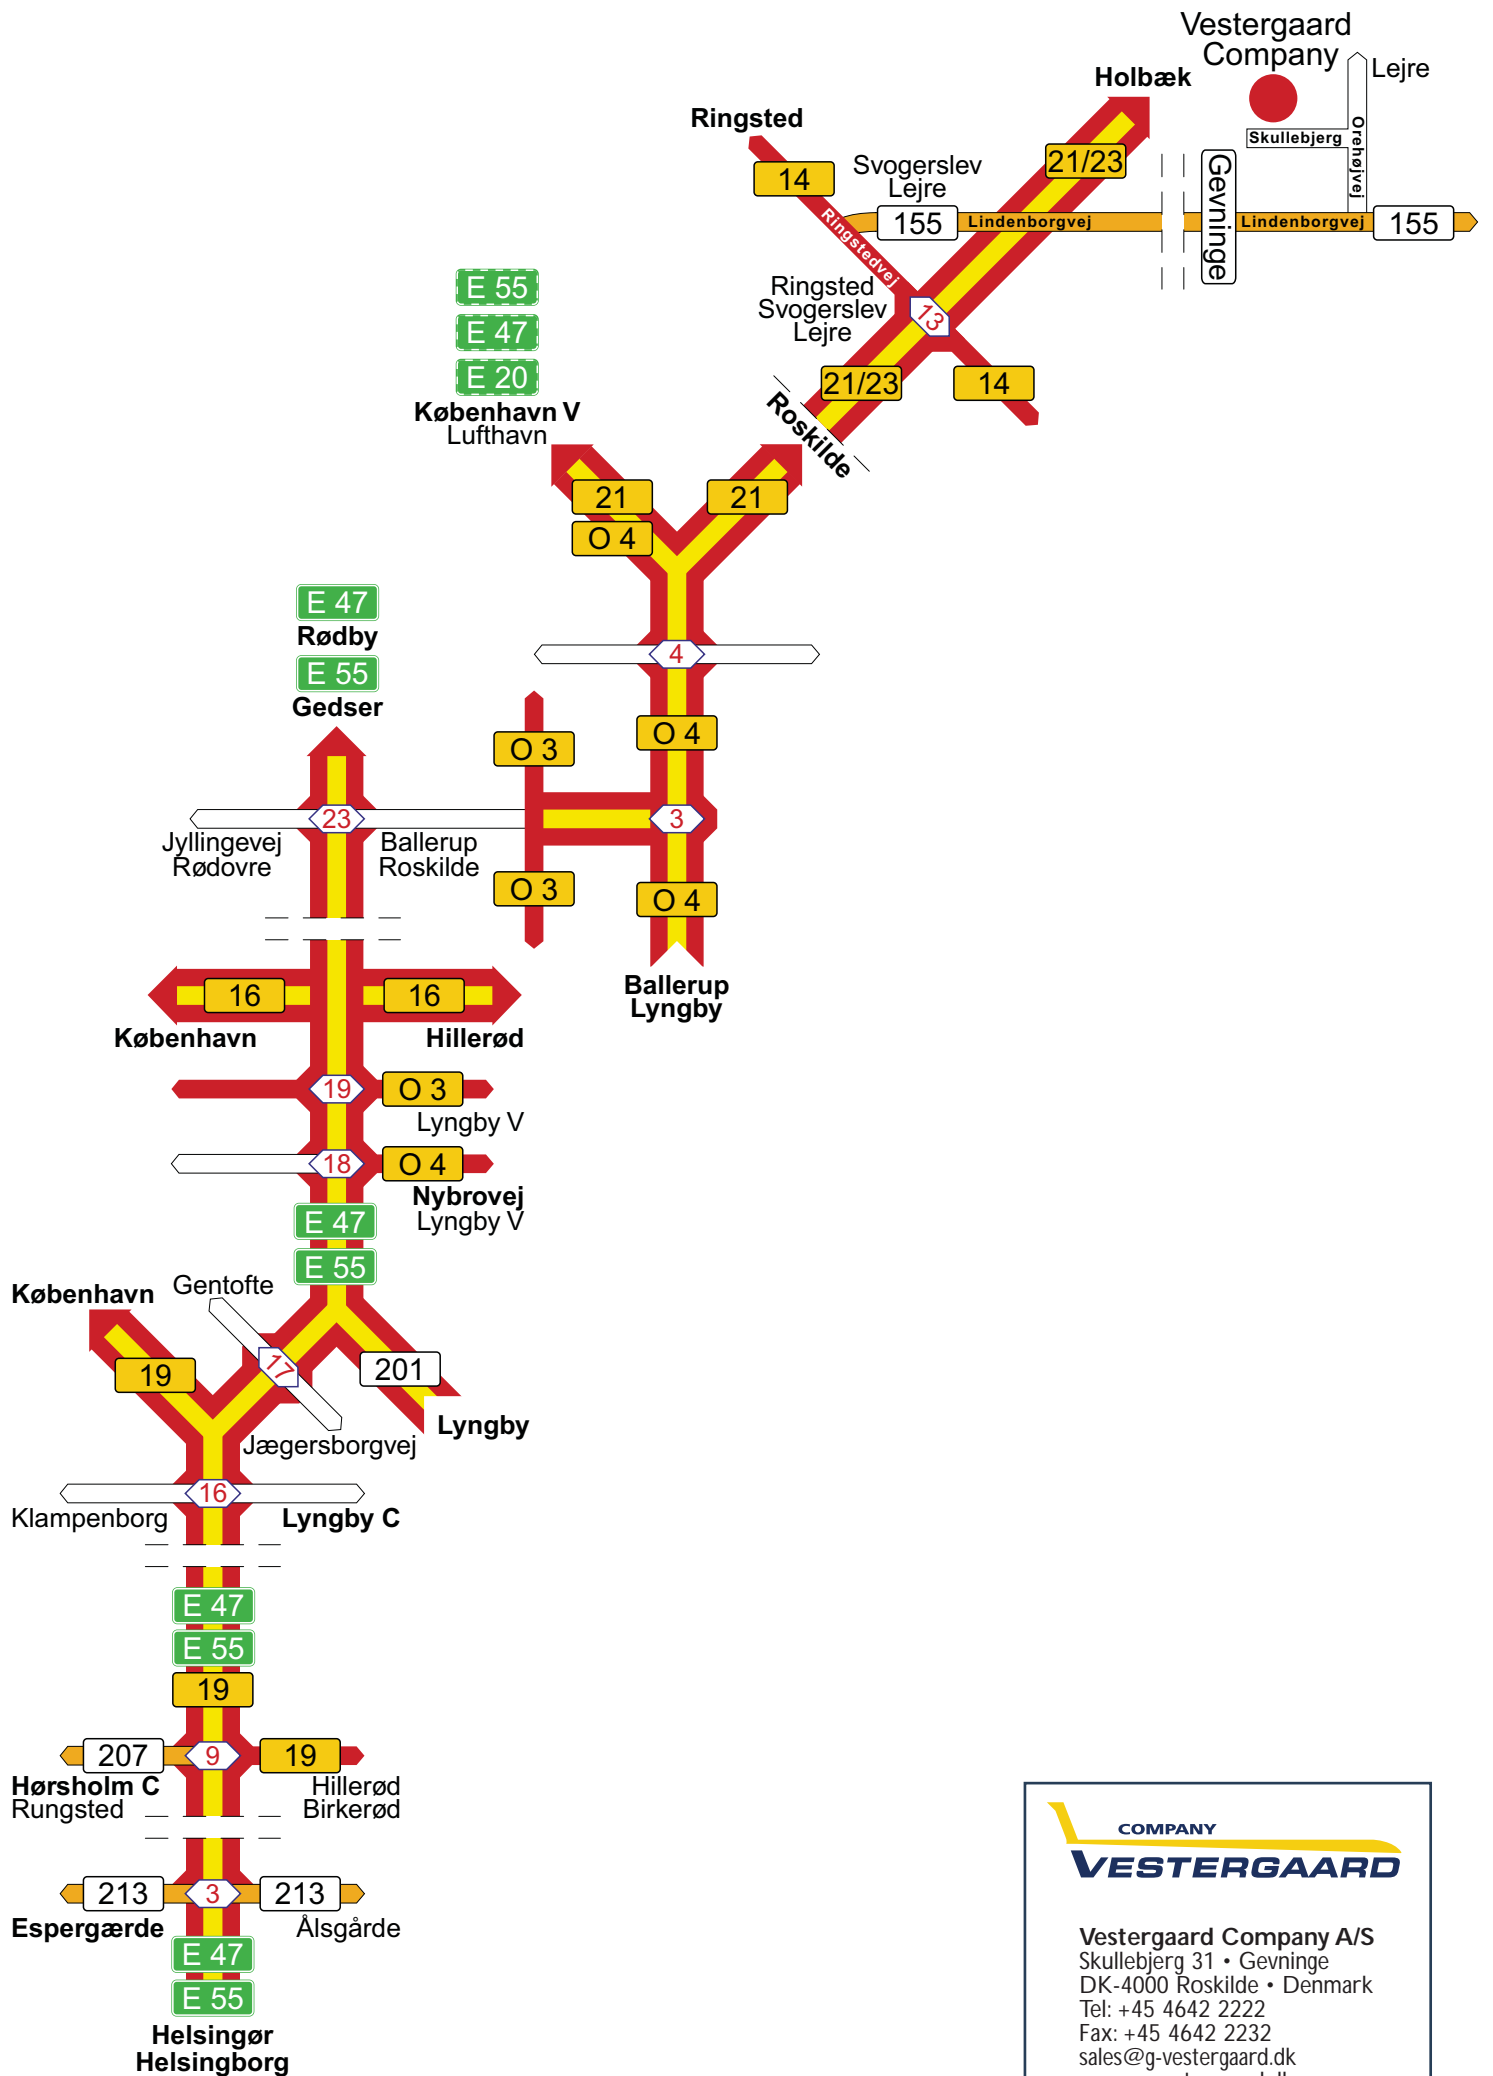

COMPANY
VESTERGAARD

Vestergaard Company A/S
Skullebjerg 31 • Gevninge
DK-4000 Roskilde • Denmark
Tel: +45 4642 2222
Fax: +45 4642 2232
sales@g-vestergaard.dk
www.g-vestergaard.dk