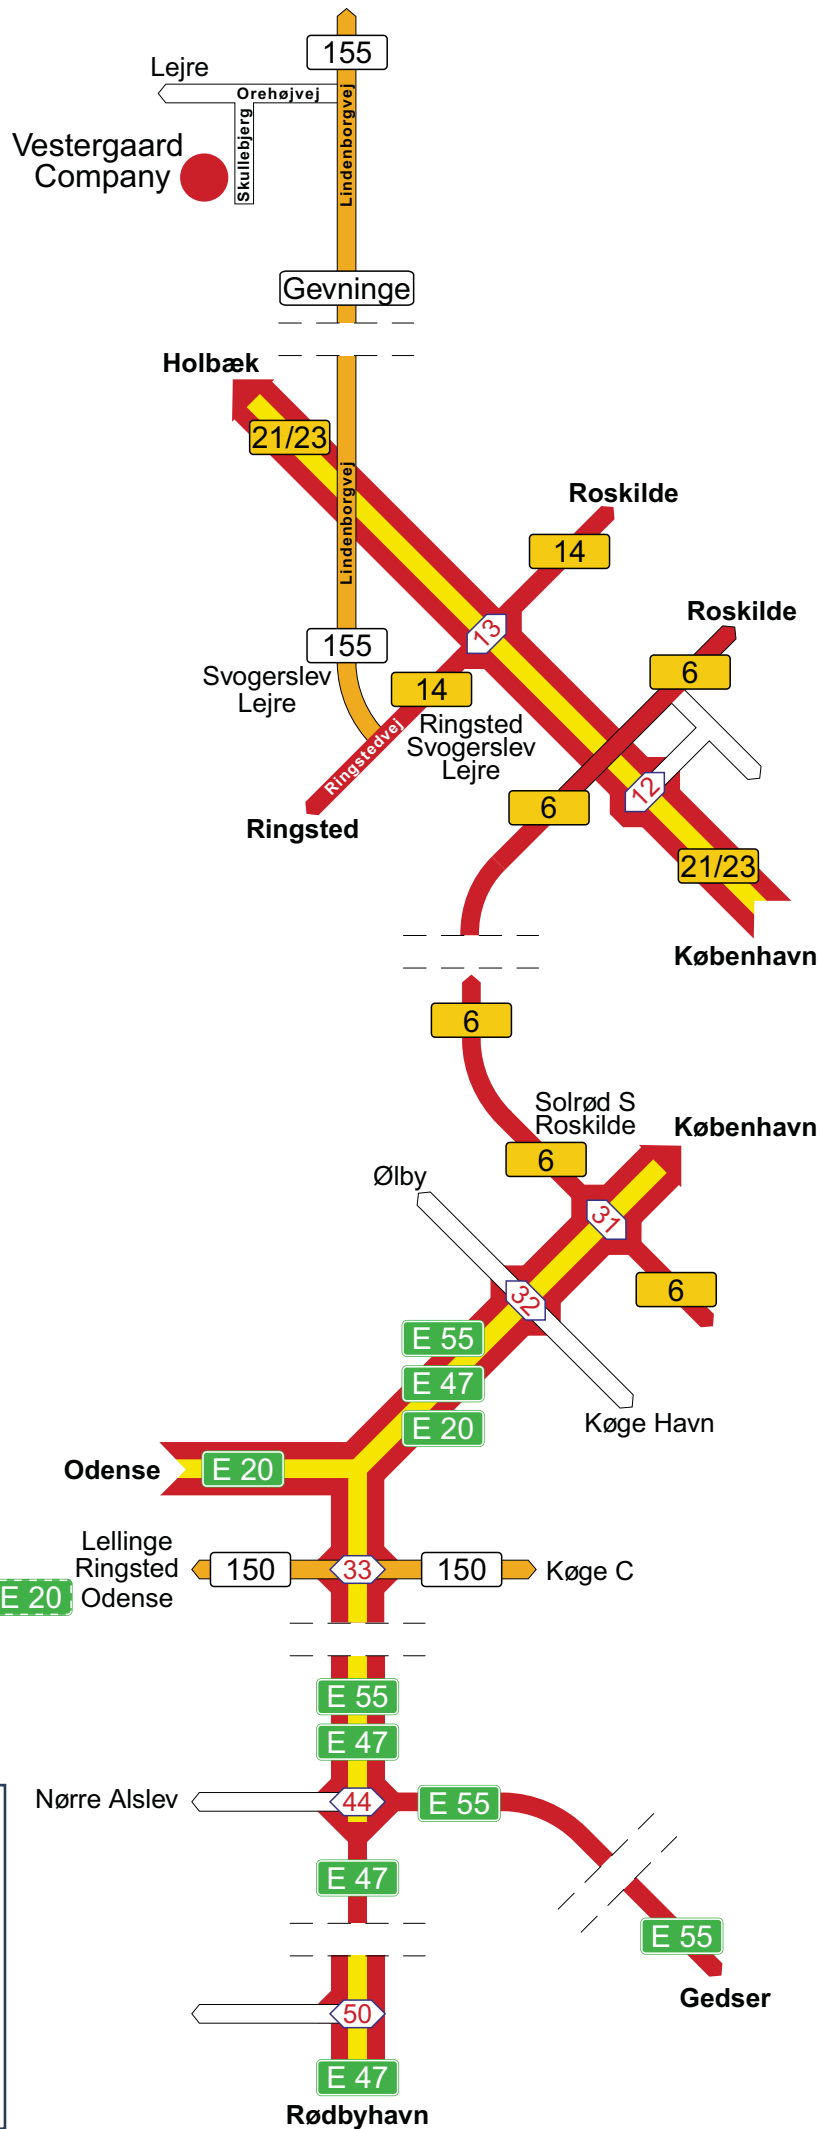

Retning fra vest: Storebæltsbroen

Vestergaard Company A/S er beliggende i Gevninge, ca. 40 km vest for København (bemærk at afstande er vejledende)

- Fra vest (Storebæltsbroen) kører du ad motorvej E20 i retning mod København, 50 km
- Drej fra ved afkørsel 35 «Ringsted Ø» og drej til venstre mod Roskilde
- Fortsæt ad vej nr. 14 mod Roskilde (25 km)
- Drej til venstre i lyskryds ad vej nr. 155, Lindborgvej, og fortsæt mod vest forbi Svogerslev til Gevninge, 6 km
- I Gevninge by: Drej til venstre ad første vej, Orehøjvej, mod Lejre, og følg vejen 300 m
- Drej til venstre ad Skullebjerg, og herefter ligger Vestergaard Company A/S inde på højre hånd. Den nye administrationsbygning finder du nede mellem de to grå produktionshaller

Vestergaard Company A/S er beliggende i Gevninge, ca. 40 km vest for København

- Fra syd (Rødby Havn, motorvej E47/ Gedser, motorvej E55) kører du i retning mod København
- Drej fra ved afkørsel nr. 31 «Solrød S»
- Drej til venstre i lyskrydset mod Roskilde, vej nr. 6, forbi Solrød, Snoldelev og Tune Lufthavn (ca. 15 km)
- Drej til højre ved tredje lyskryds i Roskilde by (Motelvej), 100 m, og derefter til højre, tilkørsel til motorvej nr. 21/23, i retning mod Holbæk/Kalundborg
- Følg motorvej nr. 21/23 ca. 1,5 km
- Drej fra ved afkørsel nr. 13 «Ringstedvej/Svogerslev»
- Følg vej nr. 14, mod Ringsted, til første lyskryds, ca. 600 m
- Drej til højre i lyskryds (T-kryds, lige før tankstation). Følg vej nr. 155, Lindemborgvej, mod vest forbi Svogerslev til Gevninge, ca. 7 km
- I Gevninge by: Drej til venstre ad første vej, Orehøjvej, mod Lejre, og følg vejen ca. 300 m
- Drej til venstre ad Skullebjerg, og herefter ligger Vestergaard Company A/S inde på højre hånd. Den nye administrationsbygning finder du nede mellem de to grå produktionshaller