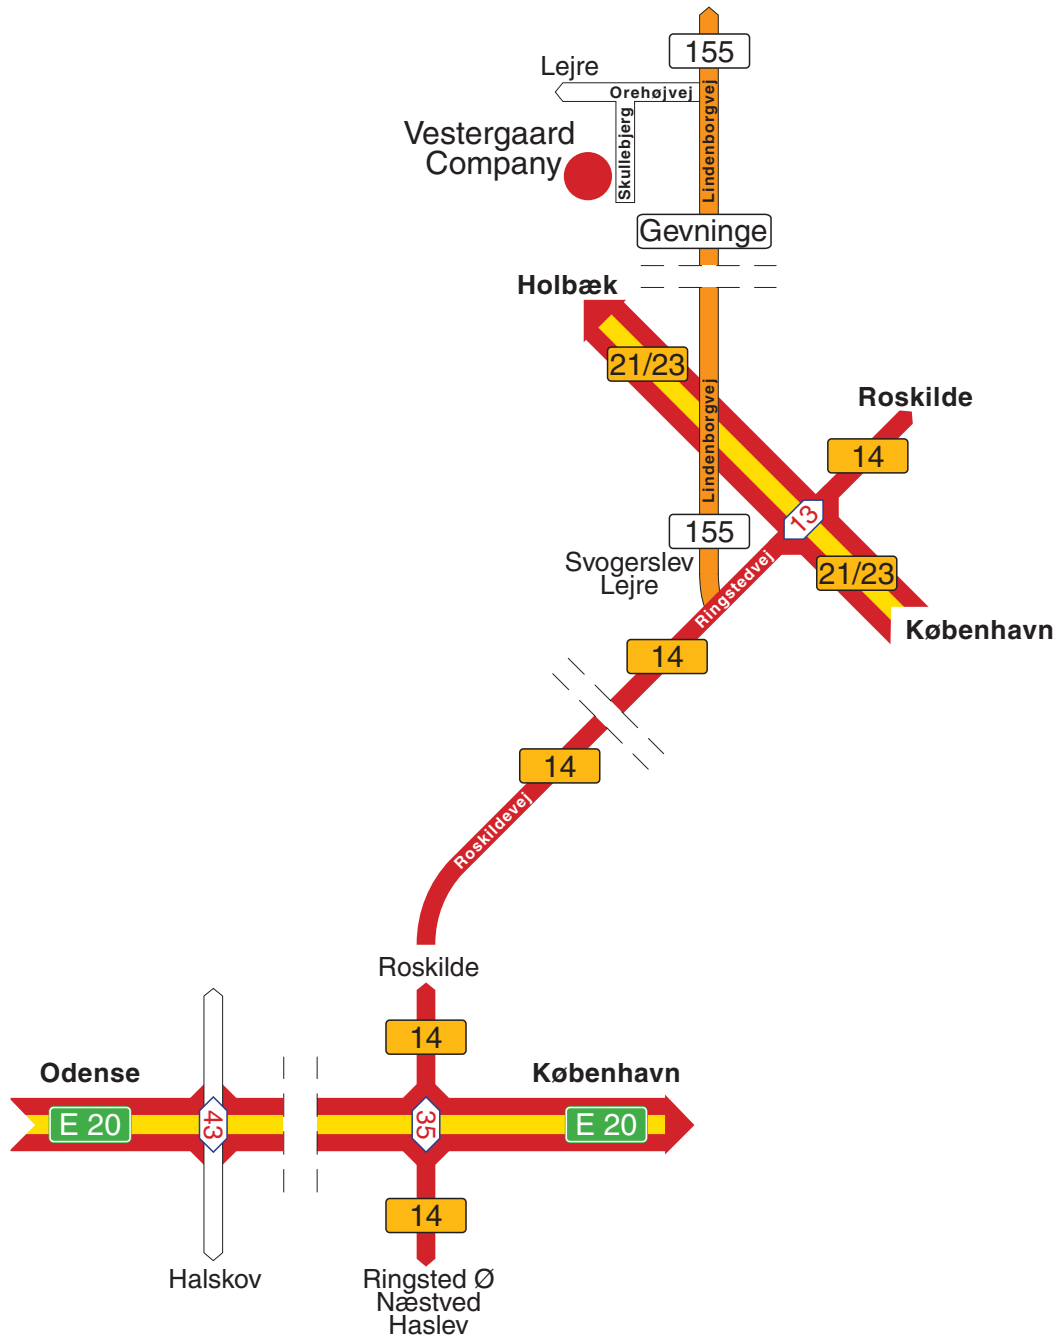

Retning fra vest: Storebæltsbroen

Vestergaard Company A/S er beliggende i Gevninge, ca. 40 km vest for København (bemærk at afstande er vejledende)

- Fra vest (Storebæltsbroen) kører du ad motorvej E20 i retning mod København, 50 km
- Drej fra ved afkørsel 35 «Ringsted Ø» og drej til venstre mod Roskilde
- Fortsæt ad vej nr. 14 mod Roskilde (25 km)
- Drej til venstre i lyskryds ad vej nr. 155, Lindborgvej, og fortsæt mod vest forbi Svogerslev til Gevninge, 6 km
- I Gevninge by: Drej til venstre ad første vej, Orehøjvej, mod Lejre, og følg vejen 300 m
- Drej til venstre ad Skullebjerg, og herefter ligger Vestergaard Company A/S inde på højre hånd. Den nye administrationsbygning finder du nede mellem de to grå produktionshaller

Vestergaard Company A/S er beliggende i Gevninge, ca. 40 km vest for København

- Fra syd (Rødby Havn, motorvej E47/ Gedser, motorvej E55) kører du i retning mod København
- Drej fra ved afkørsel nr. 31 «Solrød S»
- Drej til venstre i lyskrydset mod Roskilde, vej nr. 6, forbi Solrød, Snoldelev og Tune Lufthavn (ca. 15 km)
- Drej til højre ved tredje lyskryds i Roskilde by (Motelvej), 100 m, og derefter til højre, tilkørsel til motorvej nr. 21/23, i retning mod Holbæk/Kalundborg
- Følg motorvej nr. 21/23 ca. 1,5 km
- Drej fra ved afkørsel nr. 13 «Ringstedvej/Svogerslev»
- Følg vej nr. 14, mod Ringsted, til første lyskryds, ca. 600 m
- Drej til højre i lyskryds (T-kryds, lige før tankstation). Følg vej nr. 155, Lindemborgvej, mod vest forbi Svogerslev til Gevninge, ca. 7 km
- I Gevninge by: Drej til venstre ad første vej, Orehøjvej, mod Lejre, og følg vejen ca. 300 m
- Drej til venstre ad Skullebjerg, og herefter ligger Vestergaard Company A/S inde på højre hånd. Den nye administrationsbygning finder du nede mellem de to grå produktionshaller