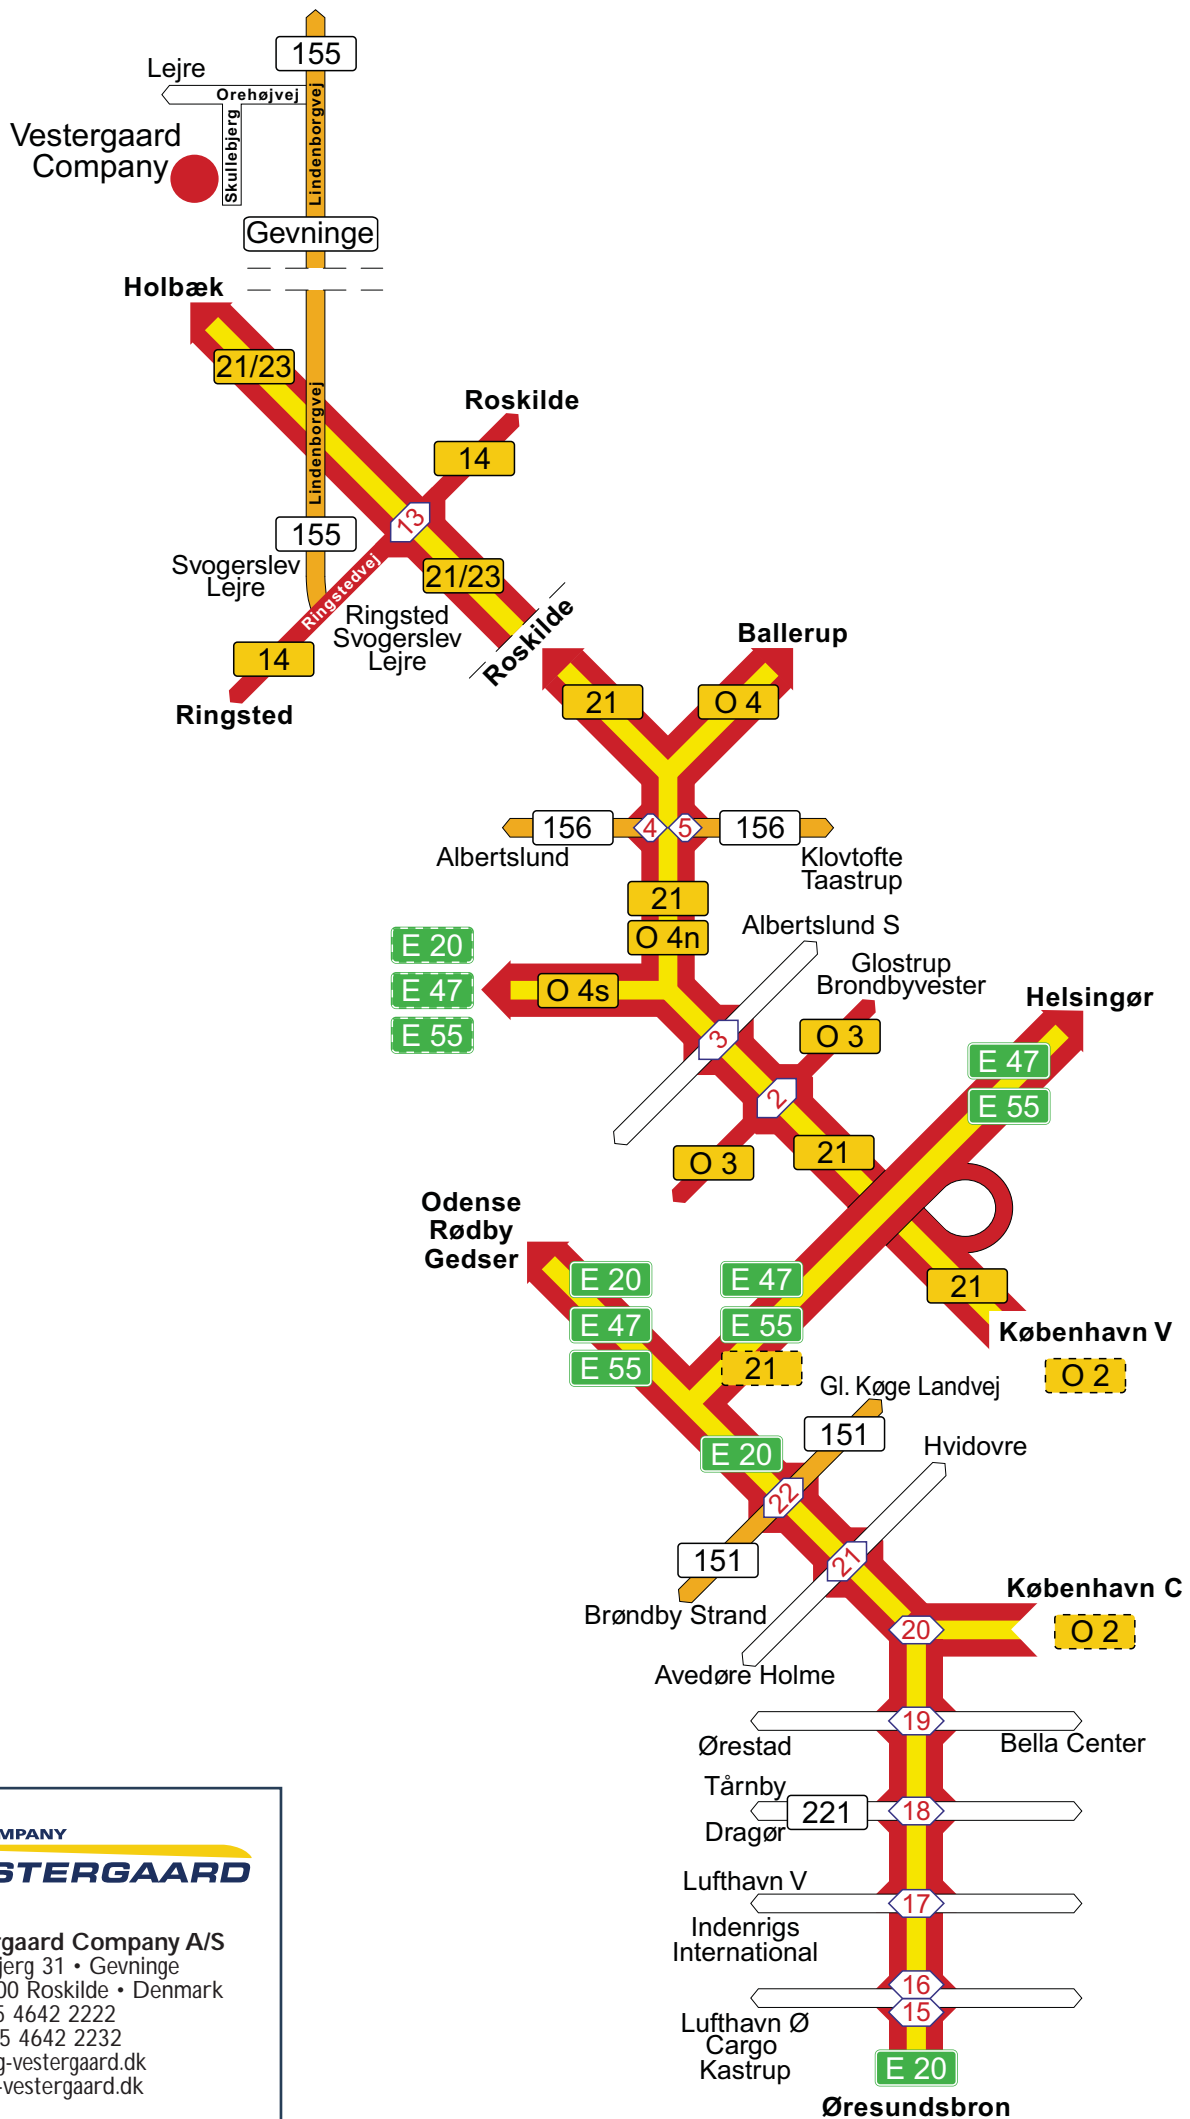

COMPANY
VESTERGAARD

Vestergaard Company A/S
Skullebjerg 31 • Gevninge
DK-4000 Roskilde • Denmark
Tel: +45 4642 2222
Fax: +45 4642 2232
sales@g-vestergaard.dk
www.g-vestergaard.dk